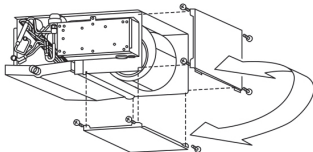

FXDA-A

Extra flaches Kanalgerät

Schlankes Design für flexible Installation

- Kompakte Abmessungen; kann leicht in Zwischendecken von lediglich 240 mm Höhe eingebaut werden
- Aufgrund des mittleren externen statischen Drucks von bis zu 44 Pa kann das Gerät mit flexiblen Kanälen unterschiedlicher Länge eingesetzt werden
- Diskret in der Wand: nur Ansaug- und Ausblasgitter sind sichtbar
- Selbstreinigender Filter als Option gewährleistet durch regelmäßige Filterreinigung maximale Effizienz, Komfort und Zuverlässigkeit
- Flexible Installation, da die Luftansaugung von Rückseite auf Unterseite umgestellt werden kann
- Standard-Kondensatpumpe mit 600 mm Förderhöhe erhöht die Flexibilität und beschleunigt die Installation

Ihr Partner für die ganze Schweiz:

TCA Thermoclima AG
Piccardstrasse 13
9015 St. Gallen

www.tca.ch / www.clima-maschine.ch

FXDA-A

Extra flaches Kanalgerät

Schlankes Design für flexible Installation

- › Auf Kältemittel R-32 optimierte Auslegung
- › Geräte der Klasse 10 wurden speziell für kleine und gut isolierte Räume entwickelt, wie z. B. Hotelschlafzimmer, kleine Büros usw.
- › Kompakte Abmessungen; kann leicht in Zwischendecken von lediglich 240 mm eingebaut werden

Baureihe A (15, 20, 25, 32)

- › Aufgrund des mittleren externen statischen Drucks von 44 Pa kann das Gerät mit flexiblen Kanälen unterschiedlicher Länge eingesetzt werden
- › Unauffällige Verblendung in die Wand: nur Ansaug- und Ausblaskgitter sind sichtbar
- › Optional erhältlich Filter mit Selbstreinigung sorgt für maximale Effizienz, höchsten Komfort und höchste Zuverlässigkeit
- › Flexible Installation, da die Luftansaugung von der Rückseite auf die Unterseite umgestellt werden kann