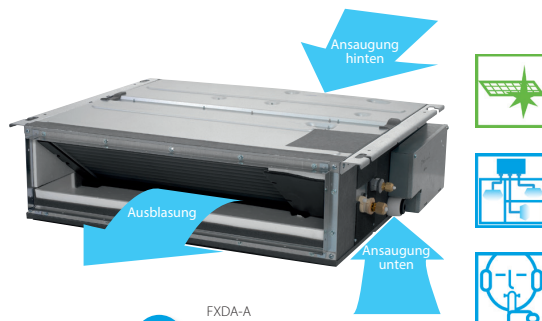

BLUEEVOLUTION

NEU