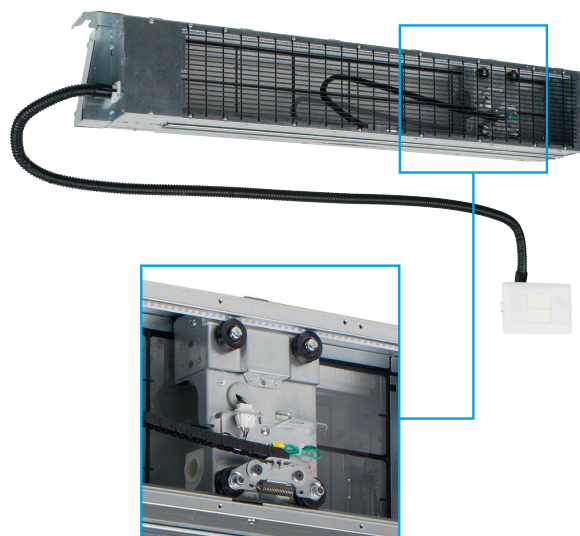

Selbstreinigender Filter als Option

Innengerät		FXDA	10A	15A	20A	25A	32A	40A	50A	63A
Kühlleistung	Gesamtleistung Bei Ventilatorumdrehzahl „Hoch“	kW	1,10	1,70	2,20	2,80	3,60	4,50	5,60	7,10
Heizleistung	Gesamtleistung Bei Ventilatorumdrehzahl „Hoch“	kW	1,30	1,90	2,50	3,20	4,00	5,00	6,30	8,00
Leistungsaufnahme	Kühlen Bei Ventilatorumdrehzahl „Hoch“	kW	0,026	0,035	0,030	0,035	0,038	0,049	0,058	
	50 Hz Heizen Bei Ventilatorumdrehzahl „Hoch“	kW	0,026	0,035	0,030	0,035	0,038	0,049	0,058	
Erforderliche Zwischendeckenhöhe >		mm	240							
Abmessungen	Gerät Höhe x Breite x Tiefe	mm	200x750x620			200x950x620			200x1.150x620	
	Gewicht	kg	22,0			26,0			29,0	
Gehäuse	Material		Verzinkter Stahl							
Ventilator - Luftvolumenstrom	Kühlen Bei Ventilatorumdrehzahl „Hoch“	m³/min	5,2	6,5	8,0	10,5	12,5	16,5		
	Druck Hoch	Pa	10/30			15/44				
Luftfilter	Typ		Abnehmbar / Waschbar							
Schalleistungspegel	Kühlen Bei Ventilatorumdrehzahl „Hoch“	dB(A)	48	50	51	52	53	54		
Schallleistungspegel	Kühlen Ventilatorumdrehzahl Niedrig / Mittel / Hoch	dB(A)	26 / 28 / 29	27,0/31,0/32,0	27,0/31,0/33,0	28,0/32,0/34,0	29,0/33,0/35,0	30,0/34,0/36,0		
Kältemittel	Typ / GWP		R-32 / 675							
Rohrleitungsanschlüsse	Flüssigkeit	Zoll	1/4"							
	Gas	Zoll	3/8"			1/2"				
Kondensatableitung			VP20 (ID 20 / AD 26)							
Spannungsversorgung	Phase / Frequenz / Spannung	Hz / V	1~/50/60/220-240/220							
Stromstärke - 50Hz	Max. Amperezahl für Sicherung	A	6							
Bedieneinheit	Infrarot-Fernbedienung		BRC4C65 (muss mit der Kabel-Fernbedienung kombiniert werden!)							
	Kabel-Fernbedienung		BRC1H52W/S/K							
Preis FXDA-A		CHF	auf Anfrage