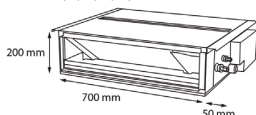

FXDA-A

Extra flaches Kanalgerät

Schlankes Design für flexible Installation

- Kompakte Abmessungen; kann leicht in Zwischendecken von lediglich 240 mm Höhe eingebaut werden
- Aufgrund des mittleren externen statischen Drucks von bis zu 44 Pa kann das Gerät mit flexiblen Kanälen unterschiedlicher Länge eingesetzt werden
- Diskret in der Wand: nur Ansaug- und Ausblasgitter sind sichtbar
- Selbstreinigender Filter als Option gewährleistet durch regelmäßige Filterreinigung maximale Effizienz, Komfort und Zuverlässigkeit
- Flexible Installation, da die Luftansaugung von Rückseite auf Unterseite umgestellt werden kann
- Standard-Kondensatpumpe mit 600 mm Förderhöhe erhöht die Flexibilität und beschleunigt die Installation

Ihr Partner für die ganze Schweiz:

TCA Thermoclima AG
Piccardstrasse 13
9015 St. Gallen

www.tca.ch / www.clima-maschine.ch

FXDA-A

Extra flaches Kanalgerät

Schlankes Design für flexible Installation

- › Auf Kältemittel R-32 optimierte Auslegung
- › Geräte der Klasse 10 wurden speziell für kleine und gut isolierte Räume entwickelt, wie z. B. Hotelschlafzimmer, kleine Büros usw.
- › Kompakte Abmessungen; kann leicht in Zwischendecken von lediglich 240 mm eingebaut werden

Baureihe A (15, 20, 25, 32)

- › Aufgrund des mittleren externen statischen Drucks von 44 Pa kann das Gerät mit flexiblen Kanälen unterschiedlicher Länge eingesetzt werden
- › Unauffällige Verblendung in die Wand: nur Ansaug- und Ausblaskgitter sind sichtbar
- › Optional erhältlich Filter mit Selbstreinigung sorgt für maximale Effizienz, höchsten Komfort und höchste Zuverlässigkeit
- › Flexible Installation, da die Luftansaugung von der Rückseite auf die Unterseite umgestellt werden kann