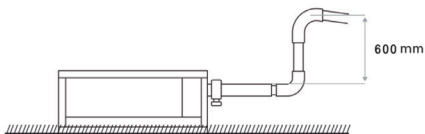

FXDA-A

Extra flaches Kanalgerät

Schlankes Design für flexible Installation

- › Auf Kältemittel R-32 optimierte Auslegung
- › Geräte der Klasse 10 wurden speziell für kleine und gut isolierte Räume entwickelt, wie z. B. Hotelschlafzimmer, kleine Büros usw.
- › Kompakte Abmessungen; kann leicht in Zwischendecken von lediglich 240 mm eingebaut werden

- › Aufgrund des mittleren externen statischen Drucks von 44 Pa kann das Gerät mit flexiblen Kanälen unterschiedlicher Länge eingesetzt werden
- › Unauffällige Verblendung in die Wand: nur Ansaug- und Ausblaskgitter sind sichtbar
- › Optional erhältlich Filter mit Selbstreinigung sorgt für maximale Effizienz, höchsten Komfort und höchste Zuverlässigkeit
- › Flexible Installation, da die Luftansaugung von der Rückseite auf die Unterseite umgestellt werden kann

- › Serienmäßige Kondensatpumpe mit 600 mm Förderhöhe erhöht die Flexibilität und beschleunigt die Installation

BLUEEVOLUTION

NEU